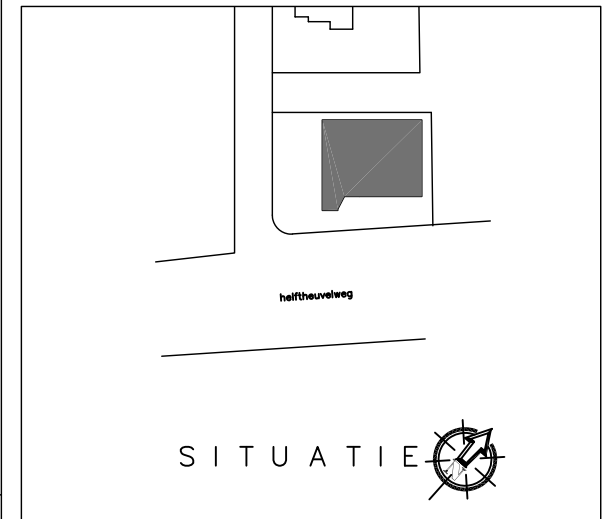

Gebouw (betreffende ruimte gearceerd)

Schaal 1:500

Locatie (betreffende gebouw gearceerd)

Schaal 1:200

Locatie: BCR - FORTY - SEVEN 47			
Verdieping: BGG	Gebouw: F	Ruimtenummer: F.009	Oppervlak: ca. 16 m²
Datum: 2-7-2019		Schaal: 1:50	Formaat: A4