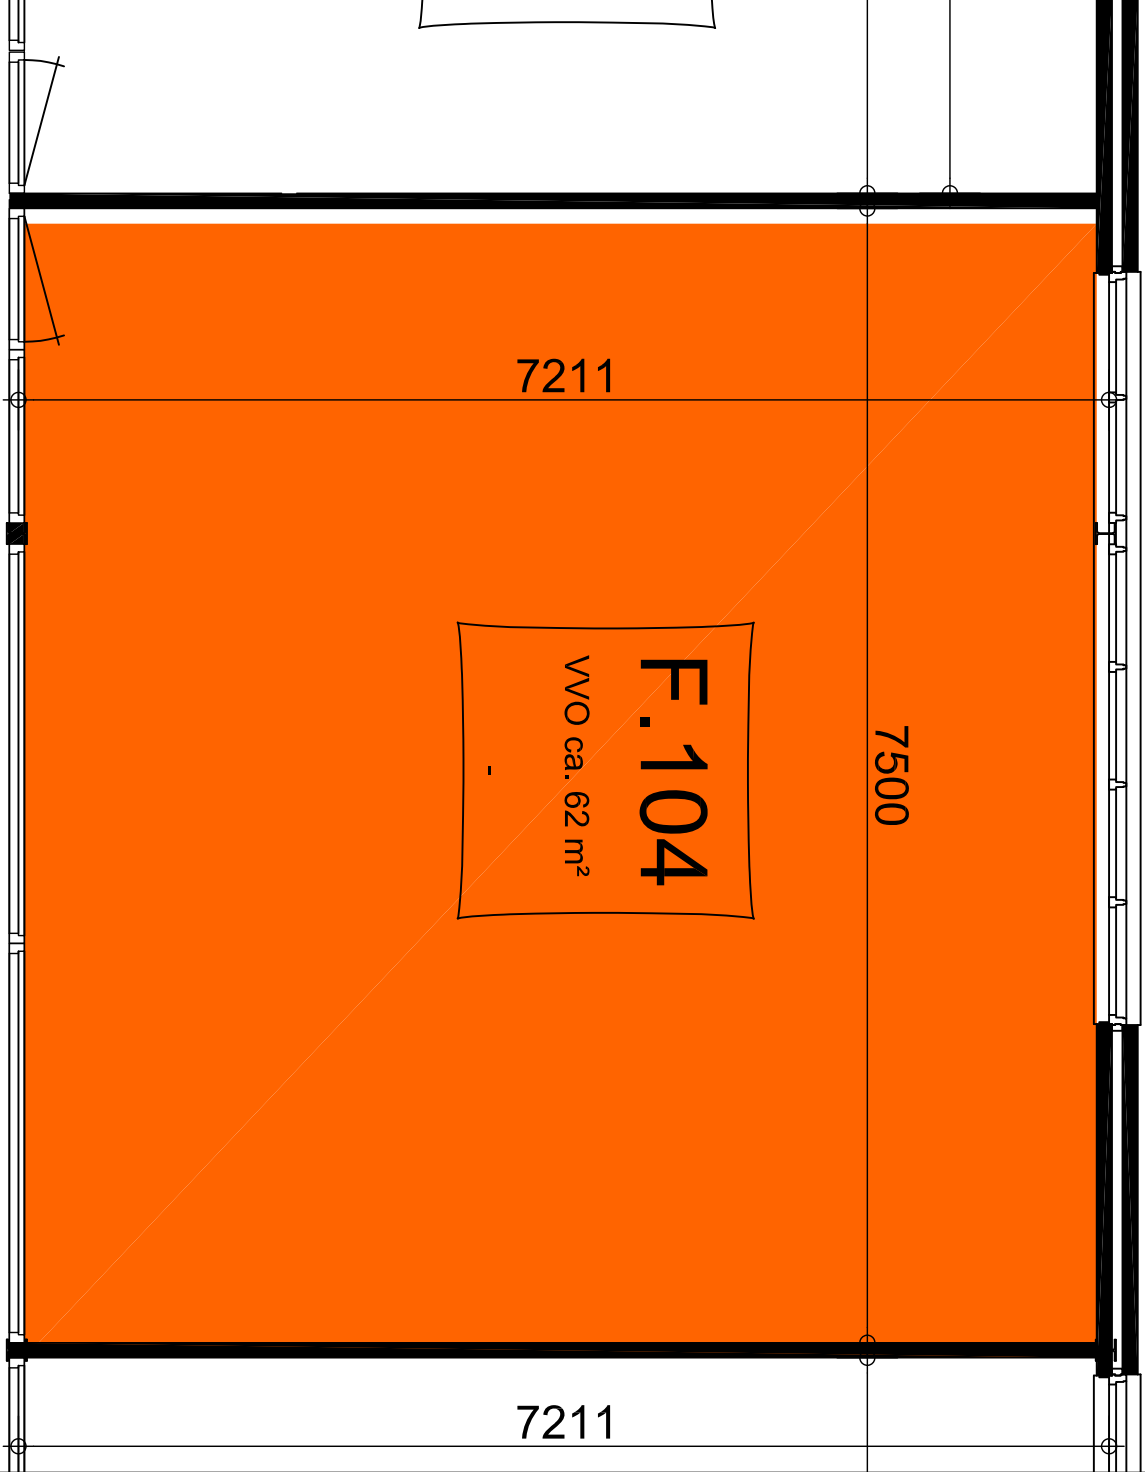

920

10980

Gebouw (betreffende ruimte gearceerd)

Schaal 1:500

Locatie (betreffende gebouw gearceerd)

Schaal 1:200

Locatie:	BCR - FORTY - SEVEN 47		
Verdieping:	Gebouw:	Ruimtenummer:	Oppervlakt:
1ste	F	F.104	ca. 62 m²
Datum: 2-7-2019	Schaal: 1:50		Formaat: A4