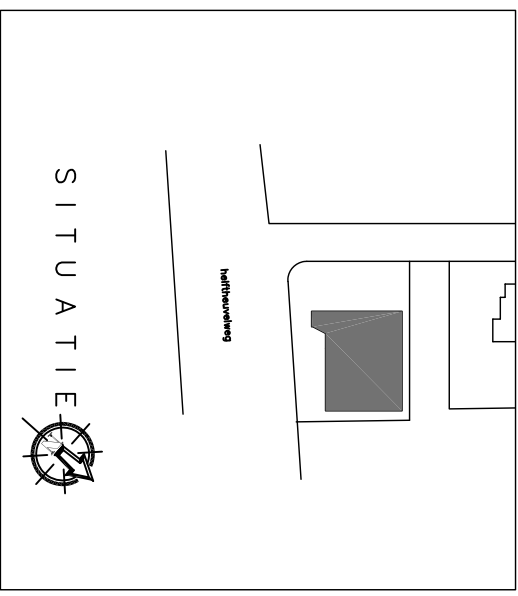

920

10980

Gebouw (betreffende ruimte gearceerd)

Schaal 1:500

Locatie (betreffende gebouw gearceerd)

Schaal 1:200

Locatie:	BCR - FORTY - SEVEN 47		
Verdieping:	Gebouw:	Ruimtenummer:	Oppervlakt:
1ste	F	F.104	ca. 62 m²
Datum: 2-7-2019	Schaal: 1:50		Formaat: A4